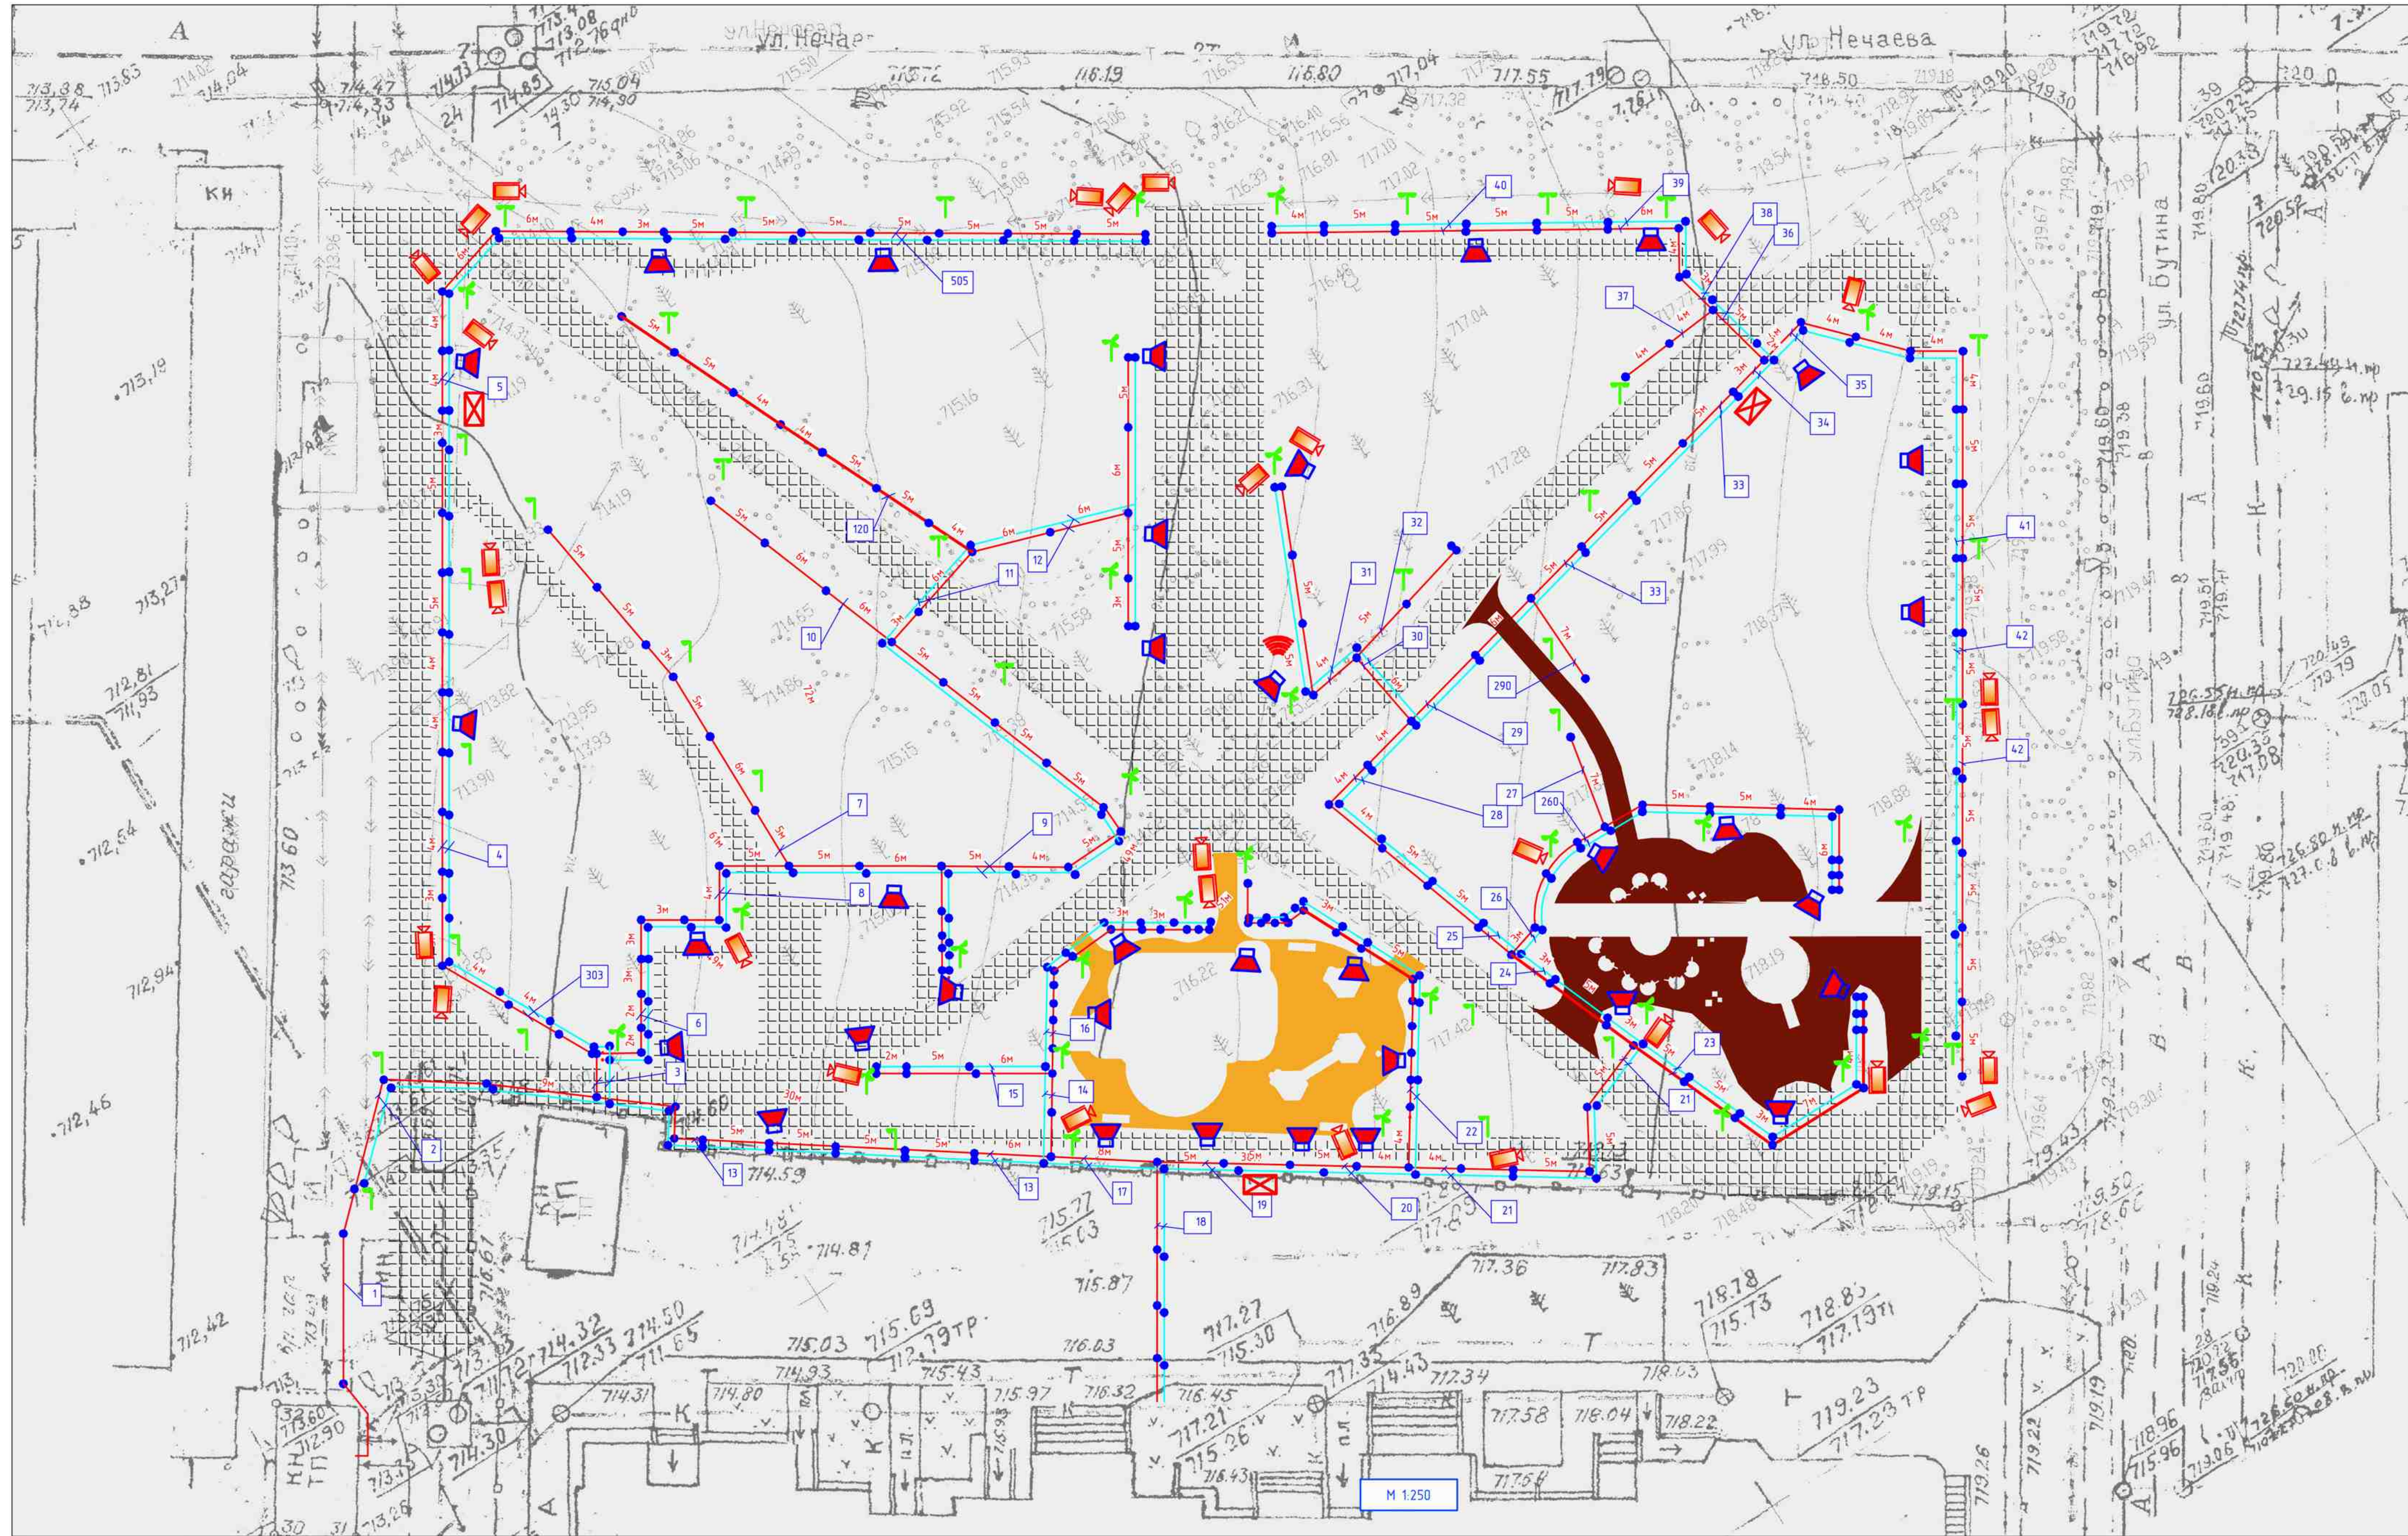

План наружных сетей

Условно-графические обозначения

	Смотровые колодцы, протяжные коробки
	Электропроводка в трубе
	Светильник наружной установки
	IP- Камера в защитной кожухе
	Звуковые колонки
	Распределитель беспроводного интернета
	Распределитель и усилитель оптического сигнала

M 1:250